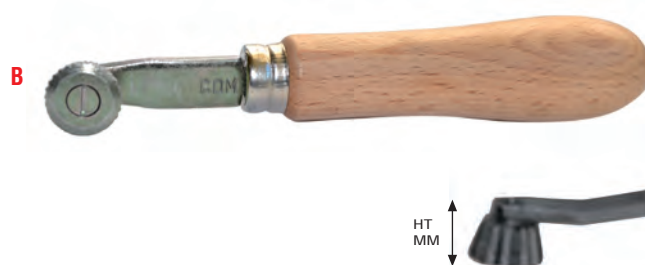

## MANICO CON LESINA AGO

COD./CODE	DESCRIZIONE/DESCRIPTION	MM	MM	MM
261.7654	Manico in legno lesina con foro <i>Awl with wooden handle</i>	A	65	12

## MARCAPUNTI A ROTELLA

COD./CODE	DESCRIZIONE/DESCRIPTION	HT MM	MM	MM
261.7656	Per tracciare sul cuoio	B	5	190
	Per tracciare sul cuoio		7	190
	Per tracciare sul cuoio		9	190
	<i>Tools for leather with wooden handle</i>			

## ROTELLA SEGNAPUNTI

COD./CODE	DESCRIZIONE/DESCRIPTION	MM	MM
261.7658	Segnapunti sul cuoio per cucire a mano <i>Tools for leather with plastic handle</i>	C	150

E