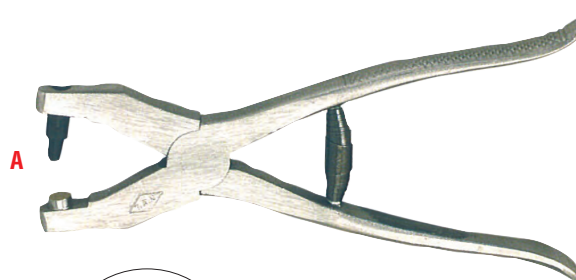

PINZA FUSTELLATRICE

COD./CODE	DESCRIZIONE/DESCRIPTION		
246.7550	Revolver a 8 fustelle in lamiera <i>Die-cast revolving punch pliers</i>	C	6

PINZA FORGIATA PER APPLICAZIONI

COD./CODE	DESCRIZIONE/DESCRIPTION		
246.7556	Per occhielli n. 90-100-130-140 <i>Eyelet pliers</i>	F	6
246.7560	Per rivetti n. 33-36 <i>Rivet pliers</i>		6

PINZA FUSTELLATRICE MANICO PLASTICA

COD./CODE	DESCRIZIONE/DESCRIPTION		
246.0120	Extra Revolver a 6 fustelle made in Germany <i>Die-cast, revolving punch pliers made in Germany</i>	M	6

PINZA FUSTELLATRICE FORGIATA

COD./CODE	DESCRIZIONE/DESCRIPTION		
246.7554	Con 1 fustella <i>Die-cast punch pliers</i>	A	6
246.7600	Pinza nuda senza fustelle <i>Pliers only</i>	B	6