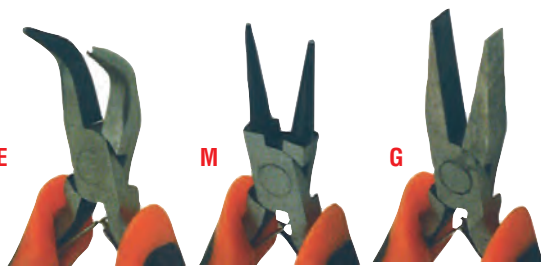

F

TRINCETTO RIFILATORE

COD./CODE	DESCRIZIONE/DESCRIPTION		MM	
262.7070	Con guida regolabile completo di lama 511 standard <i>Edge trimmer with blade and guide</i>	F	150	6

H

L

COLTELLO TINA CON MANICO LEGNO

COD./CODE	DESCRIZIONE/DESCRIPTION		HT MM	MM	
285.0221	Per scarnire la pelle <i>Wooden handle knife</i>	H	13	165	6
285.0220	Per scarnire la pelle <i>Wooden handle knife</i>	L	24	165	6

E

M

G

A

B

D

PINZE MINI MANICO GOMMA

COD./CODE	DESCRIZIONE/DESCRIPTION		MM	
249.7700	0524 pinza punte curve piatte	E	125	6
249.7700	0522 pinza punte tonde corte	M	125	6
249.7700	0520 pinza punte diritte piatte <i>Mini pliers with soft handles</i>	G	125	6

PINZE MINI MANICO GOMMA

COD./CODE	DESCRIZIONE/DESCRIPTION		MM	
249.7700	0527 tronchesina taglio diritto	A	125	6
249.7700	0526 tronchesina taglio inclinato	B	125	6
249.7700	0525 pinza punte tonde lunghe <i>Mini pliers with soft handles</i>	D	140	6