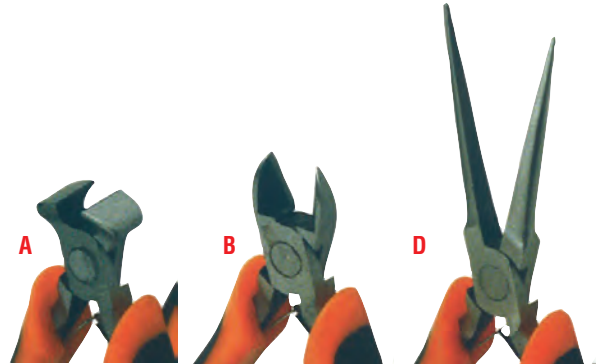

F

TRINCETTO RIFILATORE

COD./CODE	DESCRIZIONE/DESCRIPTION		MM	
262.7070	Con guida regolabile completo di lama 511 standard <i>Edge trimmer with blade and guide</i>	F	150	6

H

L

COLTELLO TINA CON MANICO LEGNO

COD./CODE	DESCRIZIONE/DESCRIPTION		HT MM	MM	
285.0221	Per scarnire la pelle <i>Wooden handle knife</i>	H	13	165	6
285.0220	Per scarnire la pelle <i>Wooden handle knife</i>	L	24	165	6

E

M

G

A

B

D

PINZE MINI MANICO GOMMA

COD./CODE	DESCRIZIONE/DESCRIPTION		MM	
249.7700	0524 pinza punte curve piatte	E	125	6
249.7700	0522 pinza punte tonde corte	M	125	6
249.7700	0520 pinza punte diritte piatte <i>Mini pliers with soft handles</i>	G	125	6

PINZE MINI MANICO GOMMA

COD./CODE	DESCRIZIONE/DESCRIPTION		MM	
249.7700	0527 tronchesina taglio diritto	A	125	6
249.7700	0526 tronchesina taglio inclinato	B	125	6
249.7700	0525 pinza punte tonde lunghe <i>Mini pliers with soft handles</i>	D	140	6