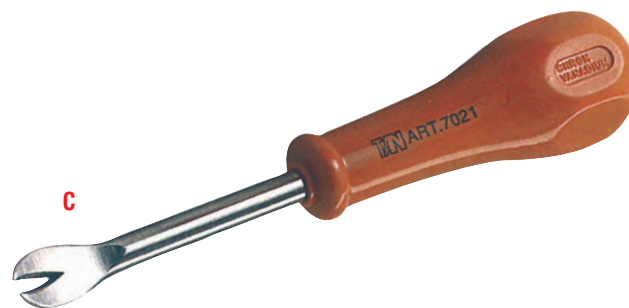

LEVASEMENZE VIGEVANO CROMATO

COD./CODE	DESCRIZIONE/DESCRIPTION		MM	
242.7020	Punta fine, gambo tondo, manico plastica <i>Round tack puller nickel-plated with plastic handle</i>	A	190	12

LEVASEMENZE TORINO CROMATO

COD./CODE	DESCRIZIONE/DESCRIPTION		MM	
242.7021	Punta larga, gambo tondo, manico plastica <i>Round tack puller nickel-plated with plastic handle</i>	C	190	12

LEVACHIODI GIGANTE CROMATO

COD./CODE	DESCRIZIONE/DESCRIPTION		MM	
242.7022	Punta grossa, gambo tondo, manico plastica <i>Large round tack puller, nickel-plated with plastic handle</i>	B	190	12

LEVAPUNTE CROMATO

COD./CODE	DESCRIZIONE/DESCRIPTION		MM	
242.7023	Estrattore per punti metallici, manico plastica <i>Nickel-plated staple puller with plastic handle</i>	E	190	12