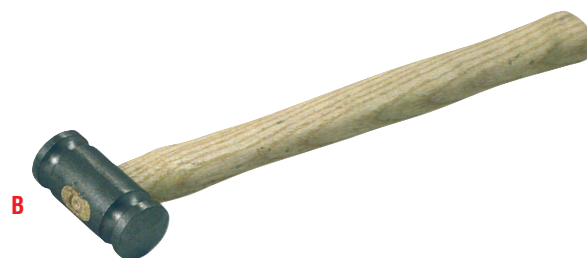

02 ATTREZZI tools

MARTELLINO CON PENNA

COD./CODE	DESCRIZIONE/DESCRIPTION			
240.7045	Per pelletteria testa nichelata Pin hammer with nickel head. For leather work	A		6

MARTELLINO A BARILOTTO MEDIO

COD./CODE	DESCRIZIONE/DESCRIPTION			
237.7058	Per orlatrice a doppia testa Small hammer double head	B		6

MARTELLINO CON CALAMITA

COD./CODE	DESCRIZIONE/DESCRIPTION			
239.7039	Per tacchi con punta calamitata Hammer with magnet	C		6
239.7040	Ricambio calamita Replacement magnet	E		6

MARTELLINO RULLO NYLON

COD./CODE	DESCRIZIONE/DESCRIPTION		MM	
230.7064	Testa in nylon Nylon head	F	140	6

MARTELLINO DA ORLATRICE

COD./CODE	DESCRIZIONE/DESCRIPTION		GR	
233.7049	Senza manico per pelletteria Hammer head without handle	H	350	6

MAZZUOLA SPECIALE

COD./CODE	DESCRIZIONE/DESCRIPTION			
230.7063	In nylon, manico ferro rivestito in gomma In nylon, rubber handle mm. 28 - 35 - 45	L		6