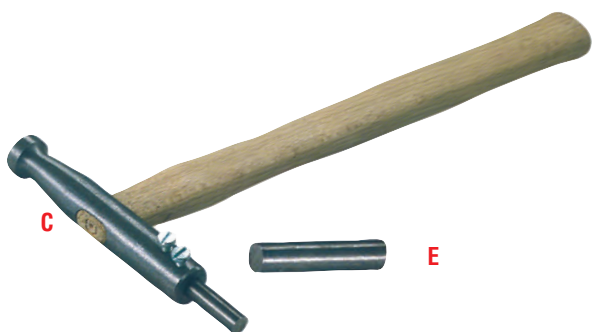

02 ATTREZZI tools

MARTELLINO CON PENNA

COD./CODE	DESCRIZIONE/DESCRIPTION			
240.7045	Per pelletteria testa nichelata Pin hammer with nickel head. For leather work	A		6

MARTELLINO A BARILOTTO MEDIO

COD./CODE	DESCRIZIONE/DESCRIPTION			
237.7058	Per orlatrice a doppia testa Small hammer double head	B		6

MARTELLINO CON CALAMITA

COD./CODE	DESCRIZIONE/DESCRIPTION			
239.7039	Per tacchi con punta calamitata Hammer with magnet	C		6
239.7040	Ricambio calamita Replacement magnet	E		6

MARTELLINO RULLO NYLON

COD./CODE	DESCRIZIONE/DESCRIPTION		MM	
230.7064	Testa in nylon Nylon head	F	140	6

MARTELLINO DA ORLATRICE

COD./CODE	DESCRIZIONE/DESCRIPTION		GR	
233.7049	Senza manico per pelletteria Hammer head without handle	H	350	6

MAZZUOLA SPECIALE

COD./CODE	DESCRIZIONE/DESCRIPTION			
230.7063	In nylon, manico ferro rivestito in gomma In nylon, rubber handle mm. 28 - 35 - 45	L		6