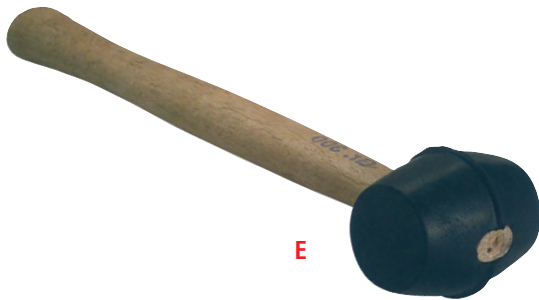

### MARTELLINO PER TACCHI

COD./CODE	DESCRIZIONE/DESCRIPTION		GR	
231.7043	Due teste per tacchi da donna Hammer for ladies shoe heels	A		6
250.7177	Manico legno fine Handle for hammer	B		12

### MAZZUOLA IN NYLON

COD./CODE	DESCRIZIONE/DESCRIPTION		fl MM	
230.7061	Per montare le tomaie Nylon hammer	C	28	6
230.7062	Per montare le tomaie Nylon hammer		35	6

### MAZZUOLA IN GOMMA

COD./CODE	DESCRIZIONE/DESCRIPTION		GR	
232.7059	Per montare le tomaie Hammer with rubber head	E	300	6
232.7060	Per montare le tomaie Hammer with rubber head		500	6