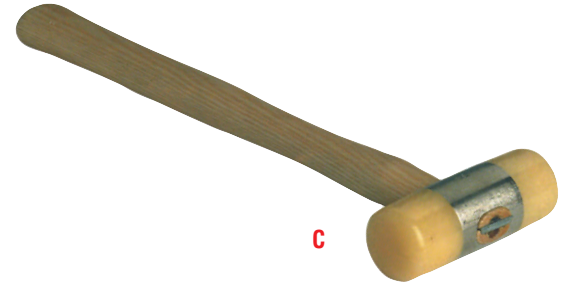

### MARTELLINO PER TACCHI

COD./CODE	DESCRIZIONE/DESCRIPTION		GR	
231.7043	Due teste per tacchi da donna Hammer for ladies shoe heels	A		6
250.7177	Manico legno fine Handle for hammer	B		12

### MAZZUOLA IN NYLON

COD./CODE	DESCRIZIONE/DESCRIPTION		fl MM	
230.7061	Per montare le tomaie Nylon hammer	C	28	6
230.7062	Per montare le tomaie Nylon hammer		35	6

### MAZZUOLA IN GOMMA

COD./CODE	DESCRIZIONE/DESCRIPTION		GR	
232.7059	Per montare le tomaie Hammer with rubber head	E	300	6
232.7060	Per montare le tomaie Hammer with rubber head		500	6