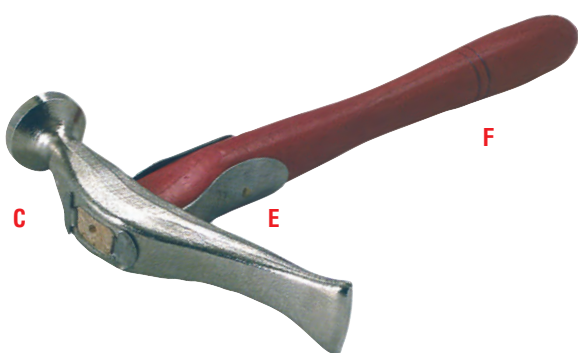

02 ATTREZZI tools

MARTELLINO MANICO CORTO

COD./CODE	DESCRIZIONE/DESCRIPTION		GR	
231.7040	Extra con testa larga cromata <i>Nickel-plated hammer short handle</i>	A		6

MARTELLINO A BARILOTTO GRANDE

COD./CODE	DESCRIZIONE/DESCRIPTION		GR	
237.7059	Per orlatrice a doppia testa <i>Big hammer double head</i>	B		6

MARTELLINO MANICO ROSSO

COD./CODE	DESCRIZIONE/DESCRIPTION		GR	
238.7041	Extra con testa cromata <i>Nickel-plated hammer with red handle</i>	C	350	6
238.7042	Alette di ricambio <i>Metal parts</i>	E		6
250.7176	Manico legno rosso <i>Handle for hammer</i>	F		12

MARTELLINO EXTRA LUCIDO

COD./CODE	DESCRIZIONE/DESCRIPTION		GR	
236.7053	Extra con testa nichelata n. 0 <i>Nickel-plated hammer with wooden handle</i>	H	330	6
236.7054	Extra con testa nichelata n. 1 <i>Nickel-plated hammer with wooden handle</i>		350	6
236.7055	Extra con testa nichelata n. 2 <i>Nickel-plated hammer with wooden handle</i>		450	6
250.7178	Manico legno medio <i>Handle for hammer</i>	L		12