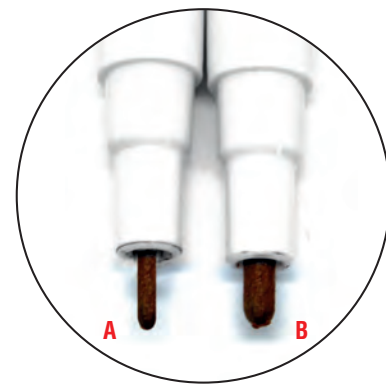

PRO LEATHER PEN LIQUID LEATHER INK FOR ALL SURFACES

CARTELLA COLORI NASTRI / Color chart

PROLEATHER PEN REGULAR

COD./CODE	DESCRIZIONE/DESCRIPTION		
383.2600	Penna speciale per riparare e disegnare su pelli e sintetici, punta mm. 3 <i>Special permanent pen to repair and to paint on leather and synthetics, point mm. 3</i>	B	9

PROLEATHER PEN FINE

COD./CODE	DESCRIZIONE/DESCRIPTION		
383.2608	Penna speciale per riparare e disegnare su pelli e sintetici, punta mm. 0,8 <i>Special permanent pen to repair and to paint on leather and synthetics, point mm. 0,8</i>	A	9