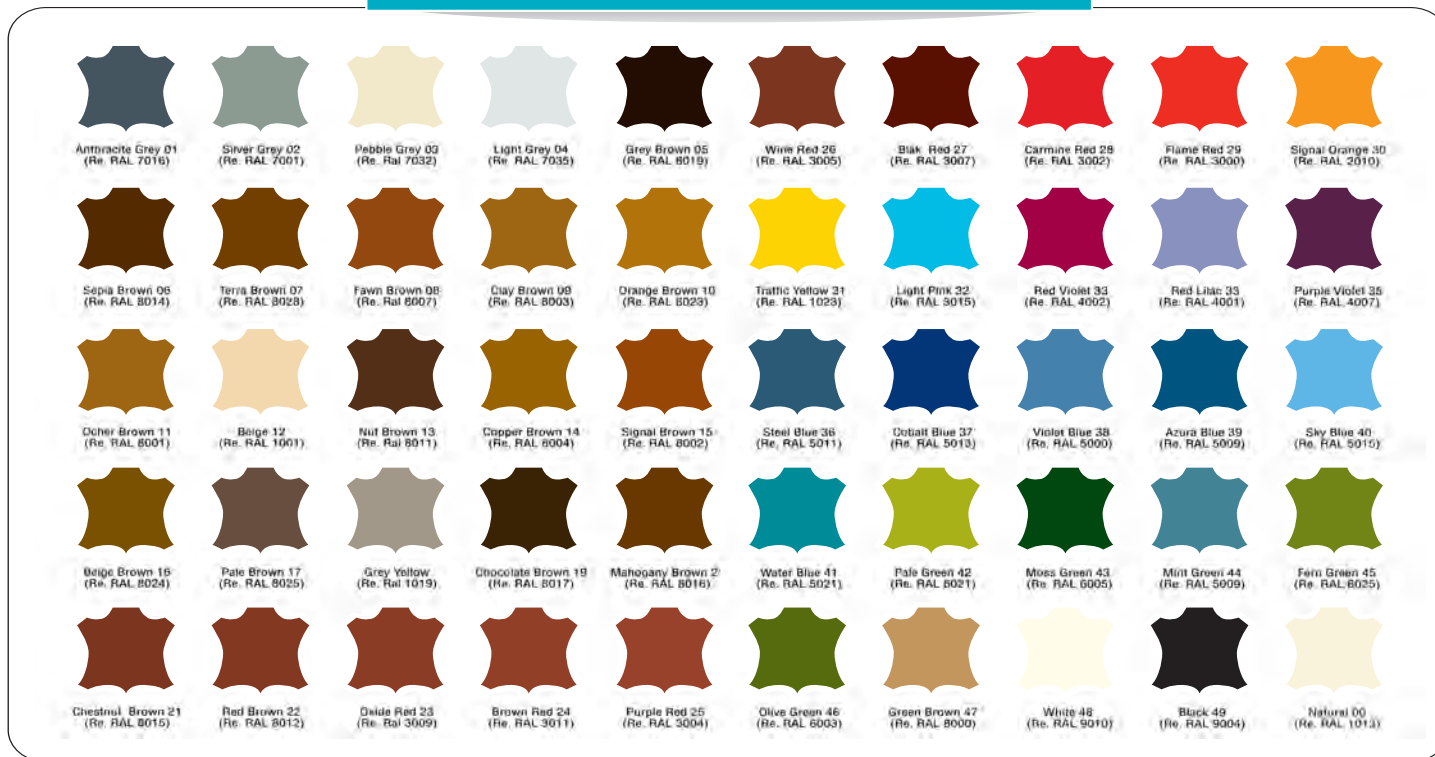

01 COMPONENTI components

CARTELLA COLORI PASTELLI / Color chart

PASTELLI A CERA

COD./CODE	DESCRIZIONE/DESCRIPTION	A	10
169.1649	Correttore a cera per riparare la pelle <i>Wax pastels for repairs</i>	A	10

TAN W-70 COLORATO

COD./CODE	DESCRIZIONE/DESCRIPTION	PZ	300
151.5710	Refill Tan con punta da mm. 0.7 Indicato per pelli delicate e camoscio Si cancella con una fonte di calore <i>Tan refill. 0.7 mm. tip. Heat erasable</i>	C	300

ble blue ● rosso red ● verde green ● nero black ●

TAN W-70 BIANCO

COD./CODE	DESCRIZIONE/DESCRIPTION	PZ	300
151.5710	Refill Tan con punta da mm. 0.7 indicato per pelli delicate e camoscio. Si cancella con una fonte di calore <i>Tan white refill. 0.7 mm. tip. Heat erasable</i>	D	300

bianco white ○